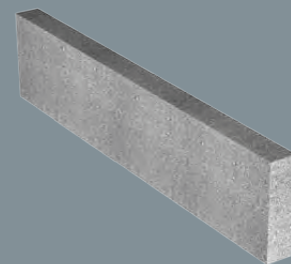

JASTO®

IHRE INFOWELT

www.jasto.de | März 2018

Neuigkeiten aus der Gartenwelt

JASTO Bruchsteinmauer Long

Unser Bruchsteinmauer-System gibt es nun auch im Großformat mit einer Länge von 85 cm. Die neue JASTO Bruchsteinmauer Long bildet eine hervorragende Ergänzung zu einer zeitgemäßen Bodengestaltung mit großformatigen Fliesen und Platten. Sie wird in der scharfkantigen Version „Klassik“ in den zwei Breiten 18 und 25 cm angeboten. Insgesamt stehen jeweils acht Farbtöne zur Auswahl. Durch feste Steingrößen und hohe Maßhaltigkeit geht der Aufbau deutlich schneller und einfacher von der Hand als zum Beispiel bei Natursteinmauern.

JASTO Quattro in anthrazit-weiß-nuanciert

Den JASTO-Quattro liefern wir nun zusätzlich in der aktuellen Modelfarbe anthrazit-weiß-nuanciert. Hiermit lassen sich ganz einfach Stütz- oder Lärmschutzwände errichten. Zudem eignet er sich sehr gut als Pfeiler für das Terrasto-Mauersystem. Damit steht die Kombination aus Terrasto und Quattro als praktische Lösung für Hangbefestigungen und Gartenmauern nun auch in der neuen Farbvariante zur Verfügung.

Für große Aufgaben geschaffen: die JASTO Jumbo-Steine

Die Jumbo-Steine sind ein Baukastensystem mit dem sich Schüttgutboxen, Lärmschutz- und Trennwände errichten lassen. Ihre besonderen Vorteile liegen in ihrer Vielseitigkeit und Einfachheit. Auf bereits befestigten Flächen können die Jumbo-Steine unmittelbar aufgesetzt werden. So entstehen in

Die JASTO Jumbo Steine eignen sich hervorragend für Schüttgutboxen.

RANDNOTIZ

Die JASTO 6 cm Bimsdiele ist wieder im Programm!

Aufgrund der großen Nachfrage seitens unserer Kunden haben wir die 6er Bimsdiele wieder in unser Programm aufgenommen. Die vorgefertigten Platten aus Bimsbeton können für leichte Trennwände eingesetzt werden. Für Bekleidungen wie beispielsweise Abmauerungen von Badewannen oder Abseiten unter Dachschrägen sind sie das Mittel der Wahl.