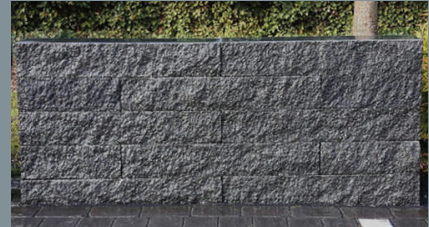

Die JASTO Bruchsteinmauer Long mit einer Steinlänge von 85 cm.